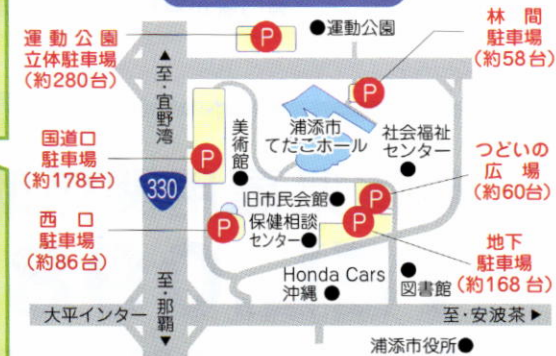

周辺駐車場

お問い合わせ

助成金活用セミナー事務局 TEL.098-868-9934 (平日/10:00~17:00)

主催: 沖縄県 観光商工部